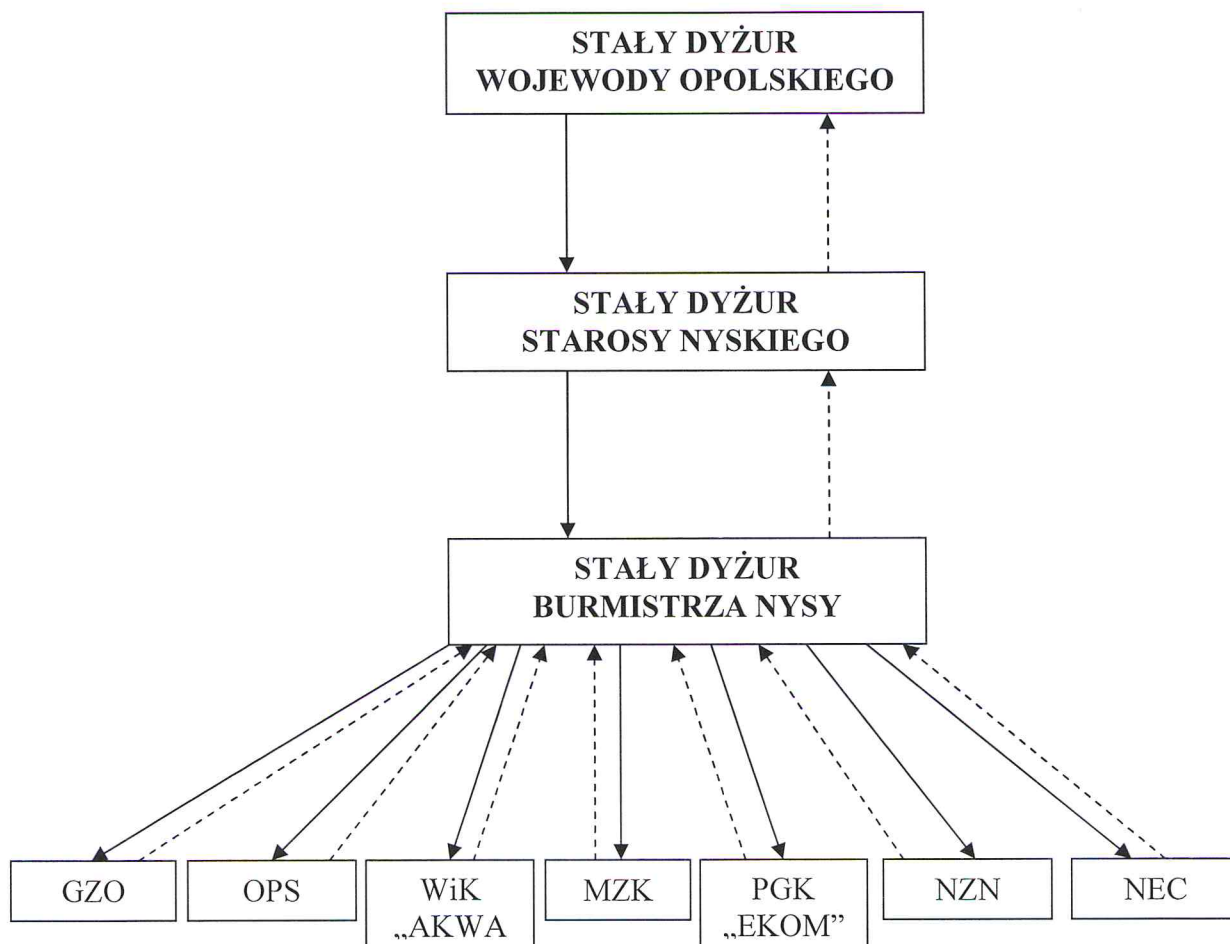

URZĄD MIEJSKI W NYSIE

SCHEMAT BLOKOWY ORGANIZACJI SYSTEMU STAŁEGO DYŻURU

—————>
Przekazywanie informacji

- - - - ->
Przekazywanie informacji zwrotnych